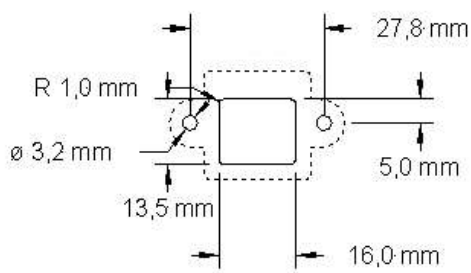

RJ45-Durchführung Maße

Rechteckige Öffnung

Runde Öffnung

Import durch:

Rocketronics.de

Louis Schreyer

Hugo-Grotius-Str. 18

27404 Zeven