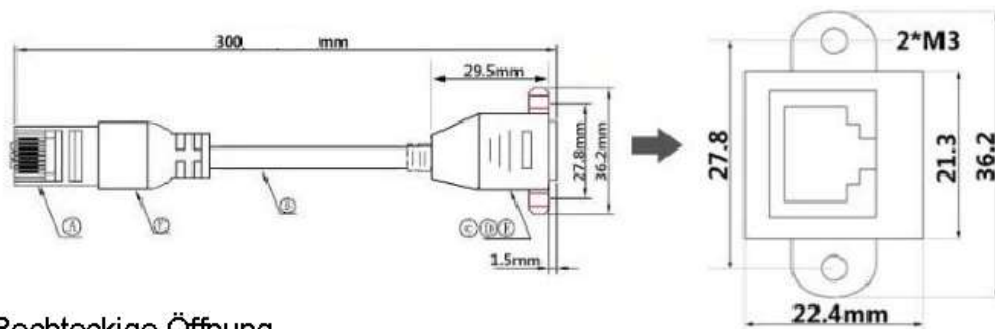

RJ45-Durchführung Maße

Rechteckige Öffnung

Runde Öffnung

Import durch:

Rocketronics.de

Louis Schreyer

Hugo-Grotius-Str. 18

27404 Zeven