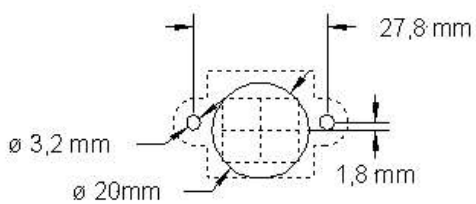

RJ45-Durchführung Maße

Rechteckige Öffnung

Runde Öffnung

Import durch:

Rocketronics.de

Louis Schreyer

Hugo-Grotius-Str. 18

27404 Zeven