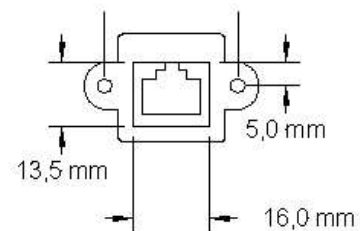

RJ45-Durchführung Maße

Rechteckige Öffnung

Runde Öffnung

Import durch:

Rocketronics.de

Louis Schreyer

Hugo-Grotius-Str. 18

27404 Zeven